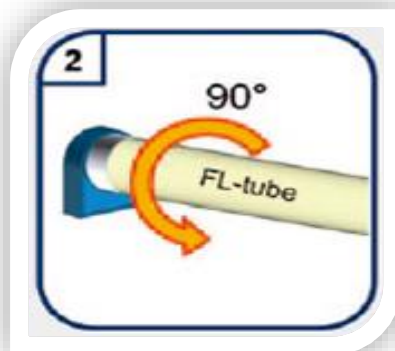

燈管沿軸線轉動90°