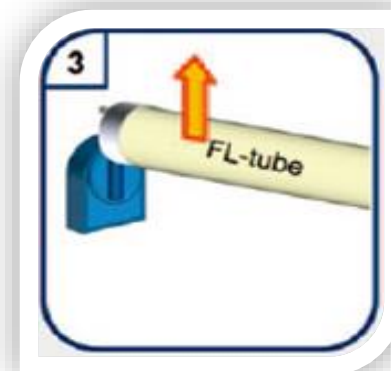

# 安裝說明書圖示

## 原有燈具換裝雙燈帽LED 燈管之步驟

切斷電源。

燈管沿軸線轉動90°

取下螢光燈管。

將 LED 燈管  
裝入對應之燈座

將燈管沿軸線轉動90°，使  
燈管在燈座中處於穩固位置

接通電源並檢查燈管是否起動

注意：