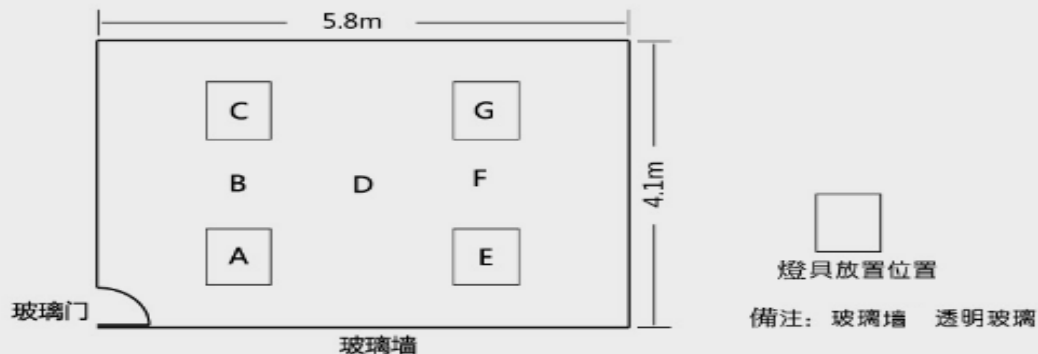

Light Distribution Graph

Illumination Intensity Chart: (White)

Compare illuminance

● 測試環境

● 燈具規格

LED面板燈: 40W (600 X 600LED面板燈)
 传统格栅燈: 3 X 20W (T8傳統日光燈)
 色温相同: 5500-6000K

● 照度 (lux) 对

测试高度	1.0m		1.5m		2.8m	
	面板燈	格栅燈	面板燈	格栅燈	面板燈	格栅燈
A	529	330	673	245	367	176
B	437	220	641	190	328	107
C	486	317	649	240	314	169
D	538	170	566	180	340	145
E	530	237	653	167	344	173
F	549	235	644	220	331	112
G	528	319	645	246	326	175