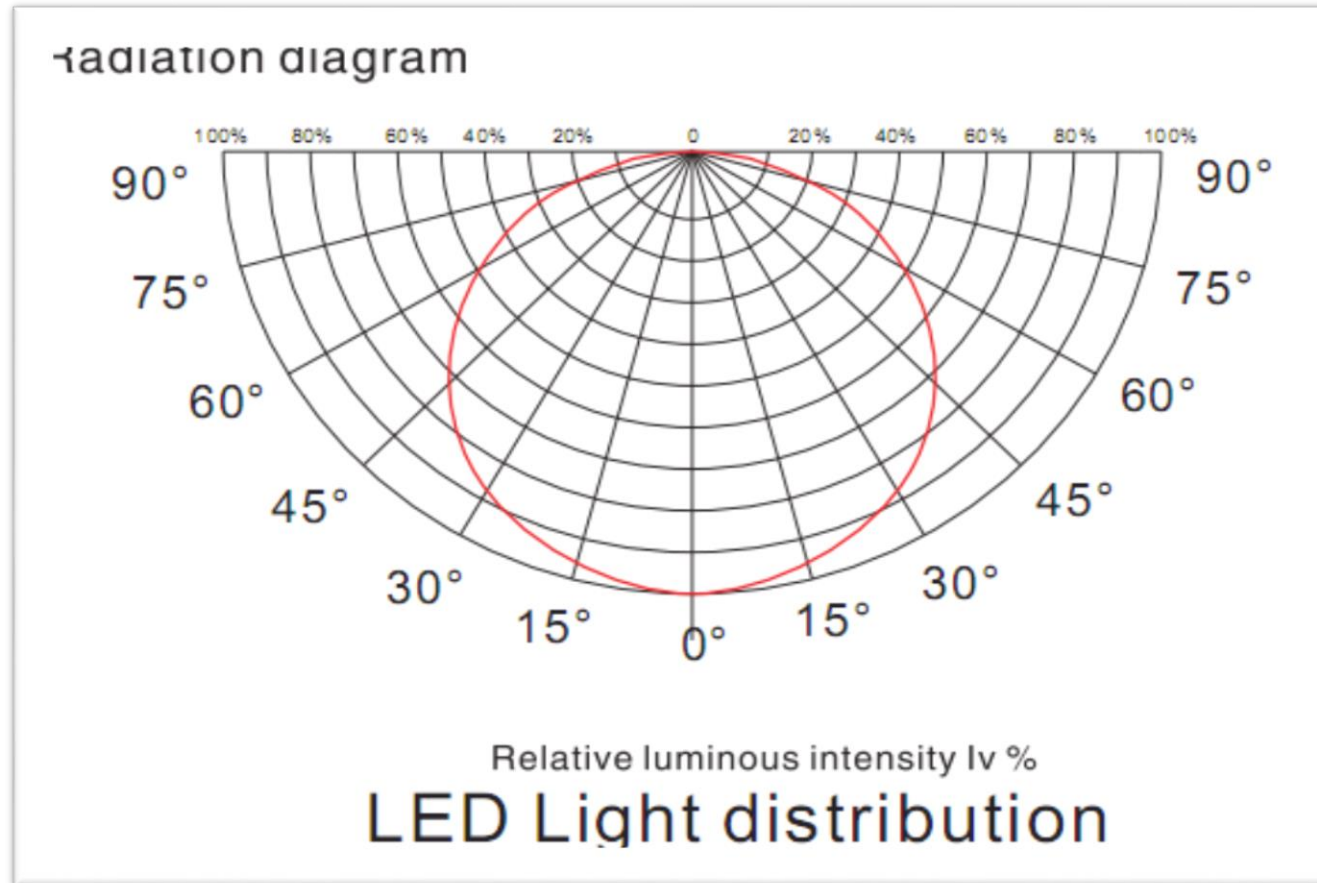

輸入電壓: AC 85~265 ,50/60Hz
 色 溫: 3000k/4000k/6000k
 發光角度: 180度
 適用溫度: -10°C-60°C
 功率因數: PF>0.9
 使用壽命: 30000 小時以上

型號.	訂單編號.	功率	流明	尺寸	包裝
300x300mm	AMPA-22-XXK	22w	1400lm	300x300x8.5mm	388x384x54mm
300x600mm	AMPA-24-XXK	24w	1500lm	300x600x8.5mm	388x684x54mm
300x1200mm	AMPA-36-XXK	36w	2300lm	300x120x8.5mm	388x1284x54mm
600x600mm	AMPA-36-XXK	36w	2300lm	600x600x8.5mm	688x684x54mm
600x1200mm	AMPA-72-XXK	72w	4600lm	600x120x8.5mm	688x1284x54mm

光線分佈圖

照明強度表(白燈)

照度比較

● 測試環境

● 燈具規格

LED面板燈: 40W (600 X 600LED面板燈)

传统格栅燈: 3 X 20W (T8傳統日光燈)

色温相同: 5500-6000K