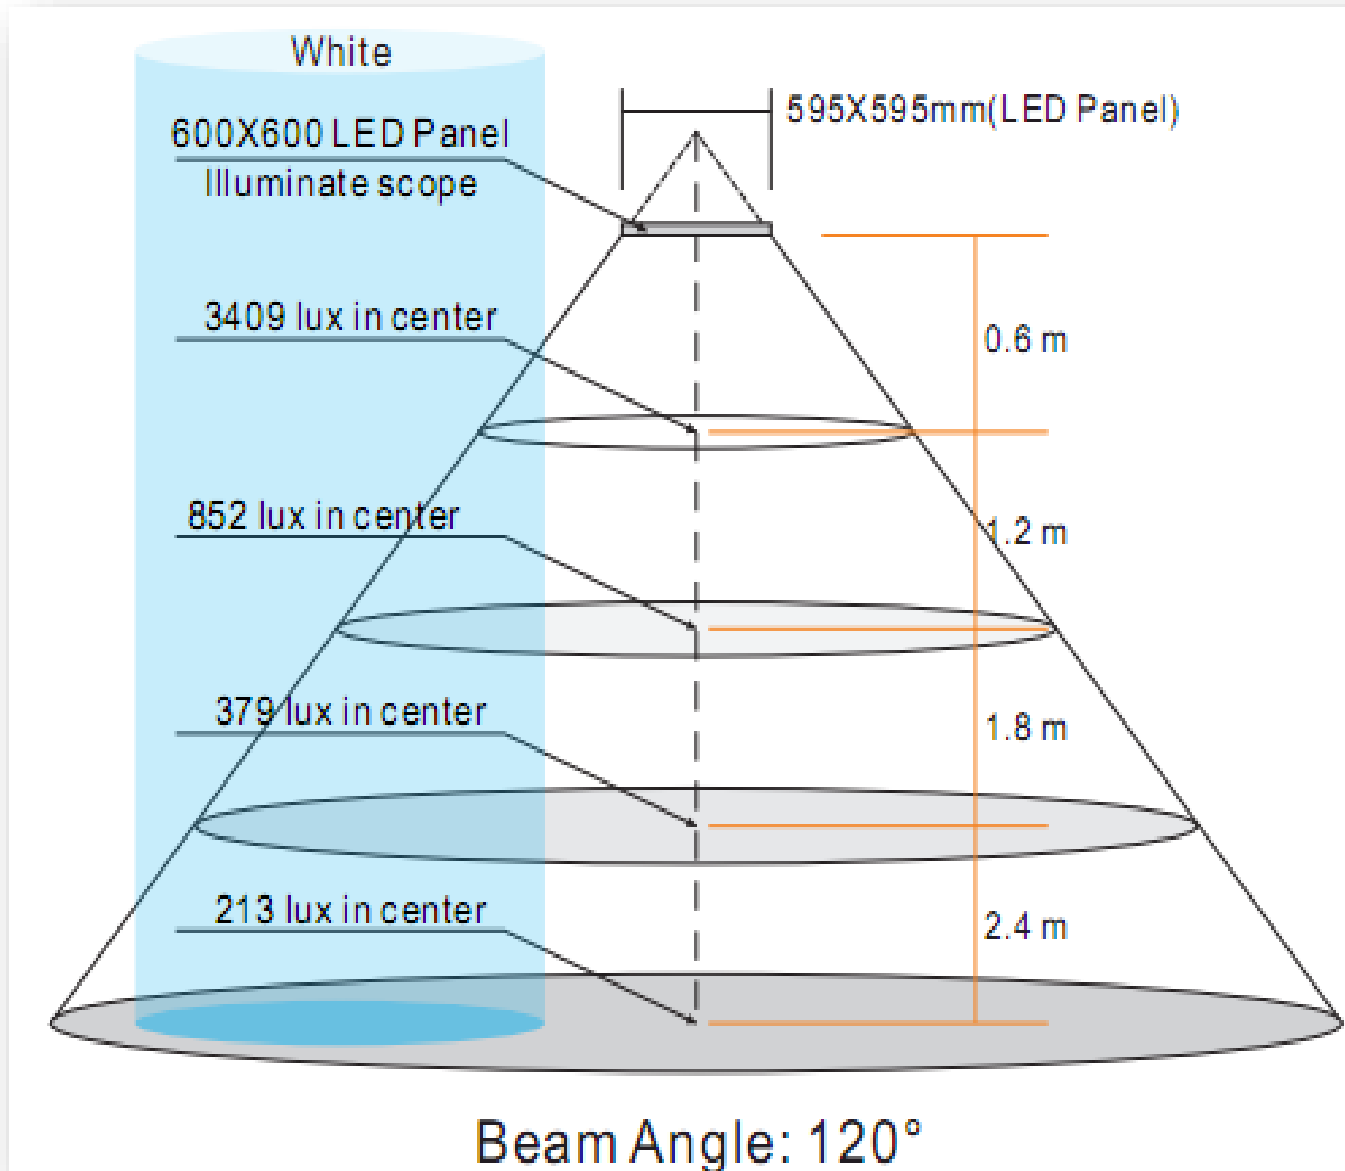

輸入電壓: AC 85~265 ,50/60Hz
 色 溫: 3000k/4000k/6000k
 發光角度: 180度
 適用溫度: -10°C-60°C
 功率因數: PF>0.9
 使用壽命: 30000 小時以上

型號.	訂單編號.	功率	流明	尺寸	包裝
300x300mm	AMPA-22-XXK	22w	1400lm	300x300x8.5mm	388x384x54mm
300x600mm	AMPA-24-XXK	24w	1500lm	300x600x8.5mm	388x684x54mm
300x1200mm	AMPA-36-XXK	36w	2300lm	300x120x8.5mm	388x1284x54mm
600x600mm	AMPA-36-XXK	36w	2300lm	600x600x8.5mm	688x684x54mm
600x1200mm	AMPA-72-XXK	72w	4600lm	600x120x8.5mm	688x1284x54mm

光線分佈圖

照明強度表(白燈)

照度比較

● 測試環境

● 燈具規格

LED面板燈: 40W (600 X 600LED面板燈)

传统格栅燈: 3 X 20W (T8傳統日光燈)

色温相同: 5500-6000K