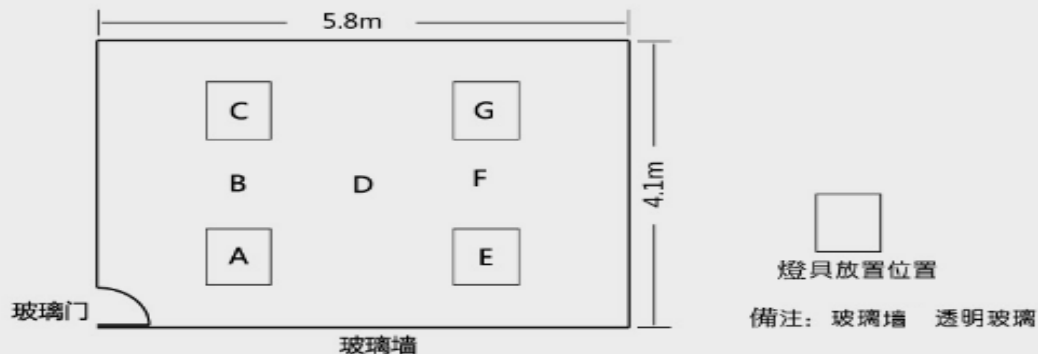

光線分佈圖

照明強度表(白燈)

照度比較

● 測試環境

● 燈具規格

LED面板燈: 40W (600 X 600LED面板燈)

传统格栅燈: 3 X 20W (T8傳統日光燈)

色温相同: 5500-6000K